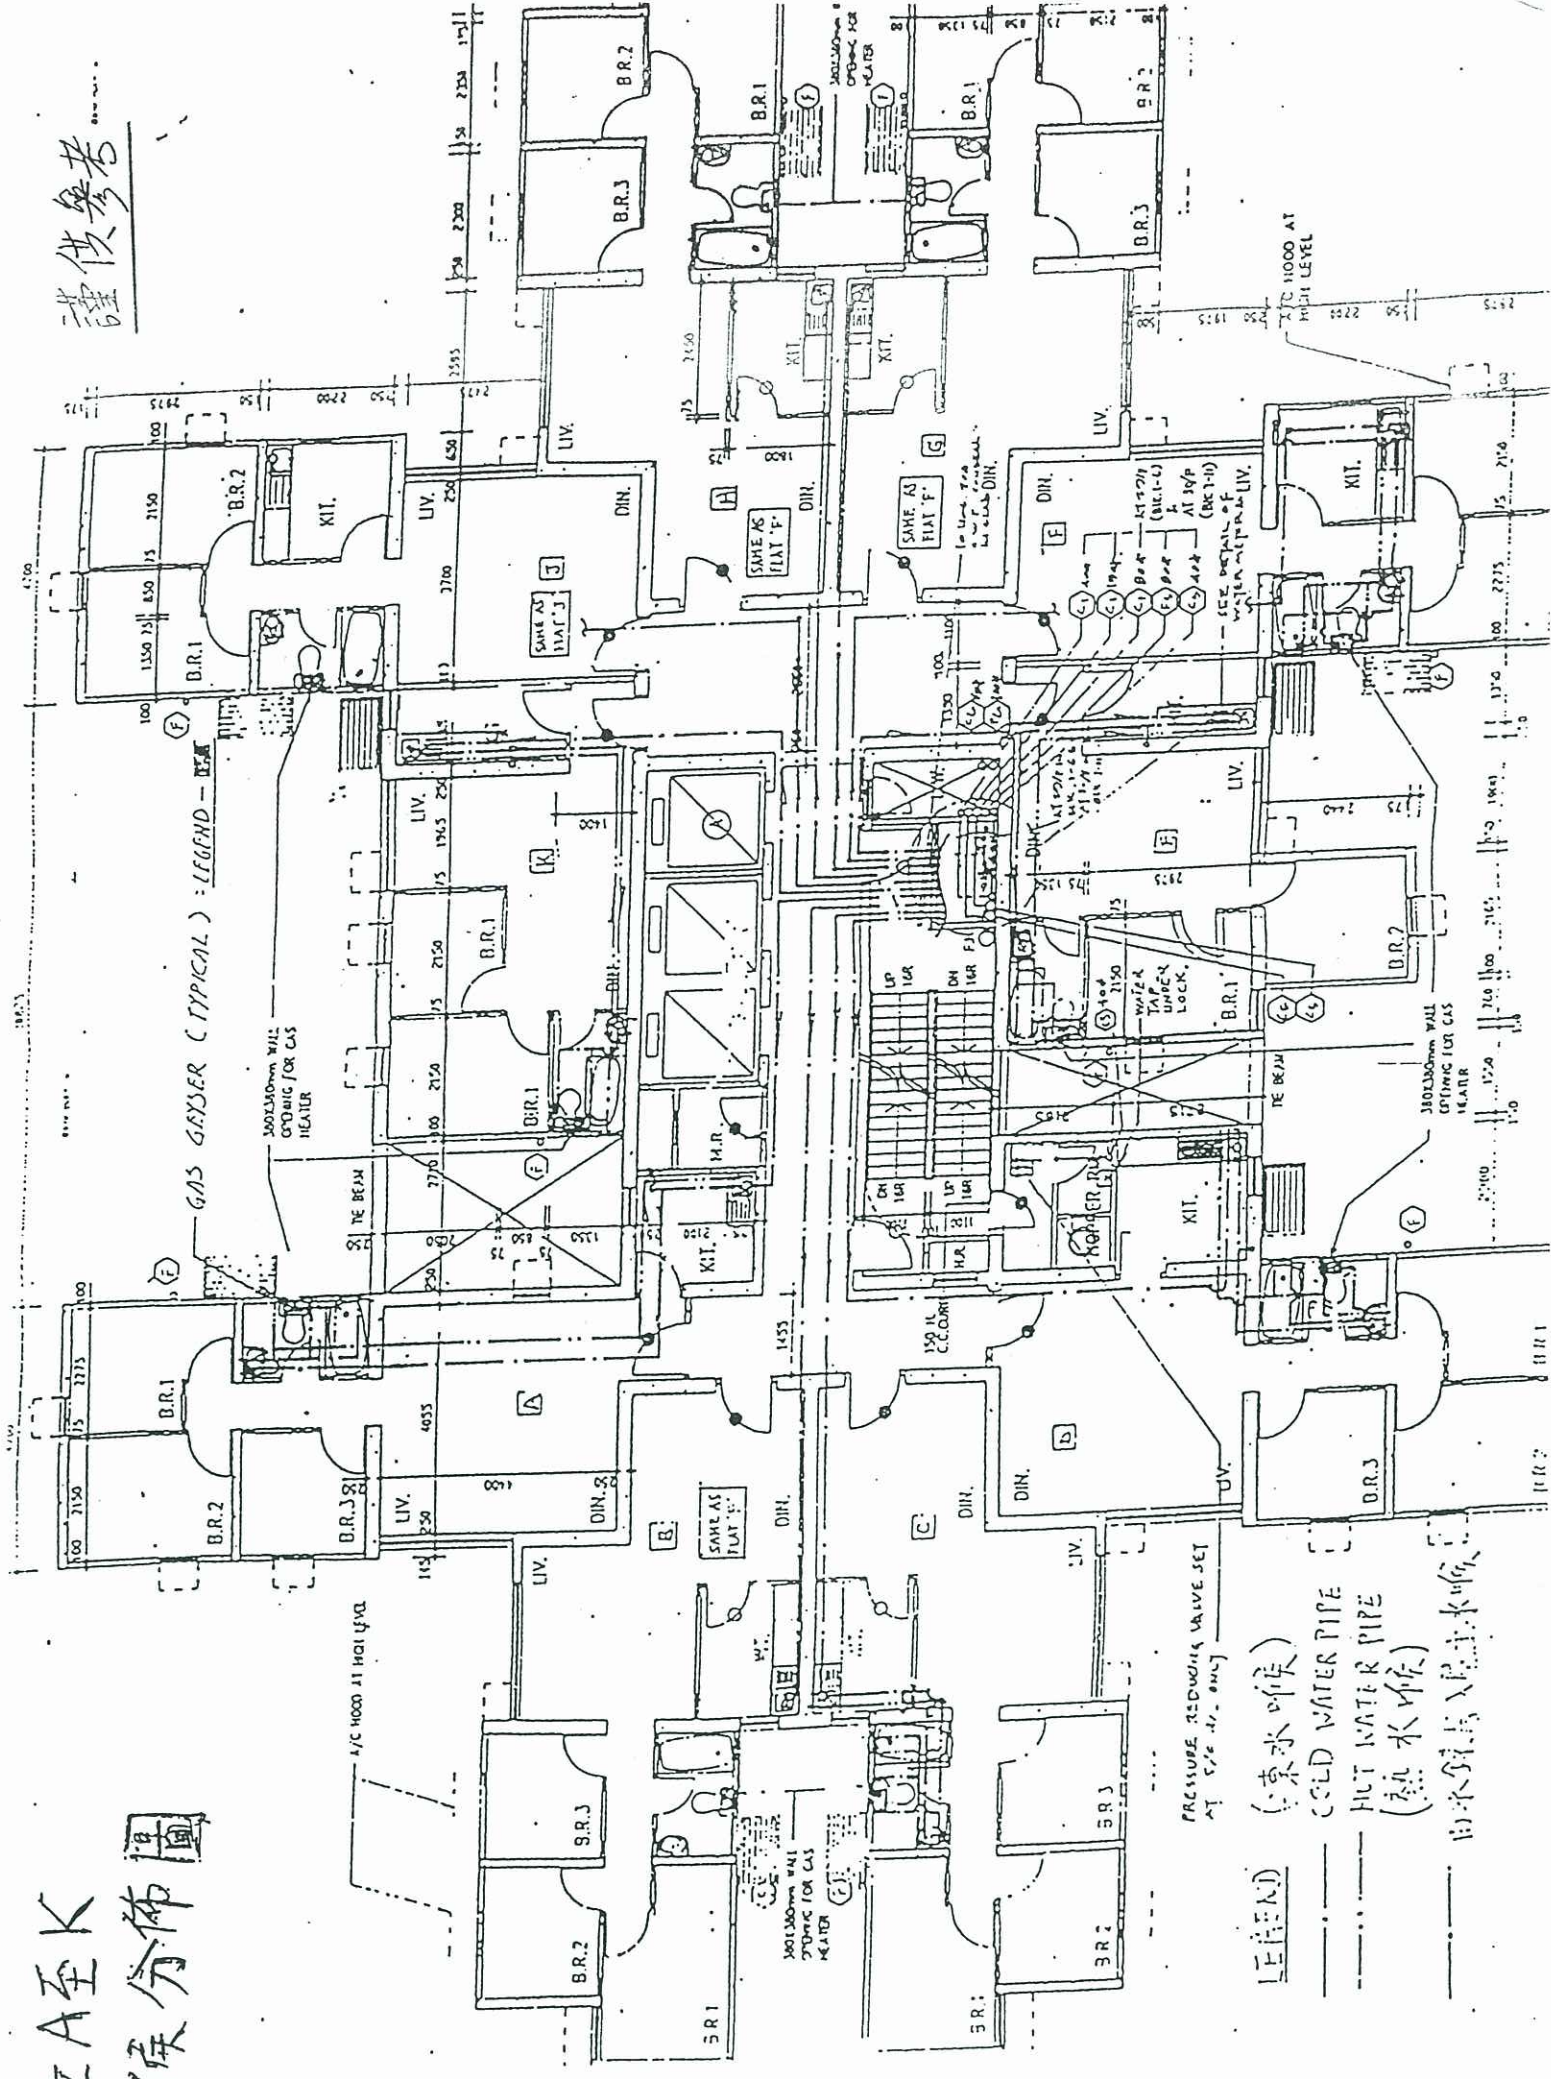

謹供參考

單位A至K
水喉分佈圖

LEGEND

- (---) 冷水喉 (Cold Water Pipe)
- (---) 熱水喉 (Hot Water Pipe)
- (---) 自來水喉 (Pressure Reducing Valve Set)

自來水喉入屋水喉